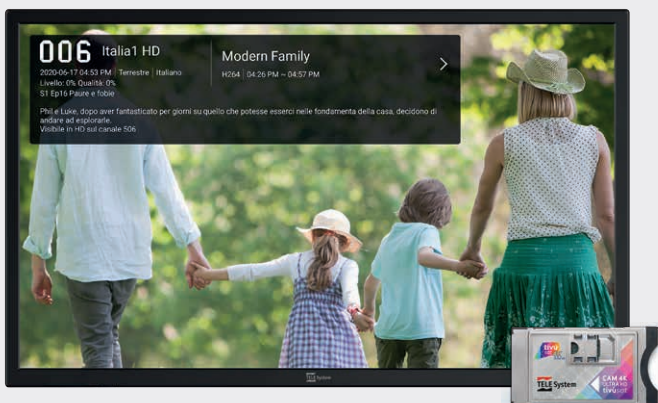

Smartphone e TV, un unico schermo! Con la funzione

mirroring puoi condividere i contenuti del tuo dispositivo mobile sullo schermo del TV: foto, film, musica, giochi e altro ancora.

Non perderti neanche un secondo della tua trasmissione preferita! Metti in pausa i canali in diretta premendo il pulsante "Play/Pause" del telecomando (richiede memoria USB esterna non inclusa) e riprendi la visione quando vuoi.

I canali tivùsat sempre aggiornati!

Lo slot CI+ offre la massima compatibilità con le CAM TELE System certificate tivùsat, per ampliare l'esperienza e la qualità di visione. **La TV permette la ricerca dei canali satellitari con ordinamento tivùsat HD e di aggiornarli ogni volta che lo si desidera.**