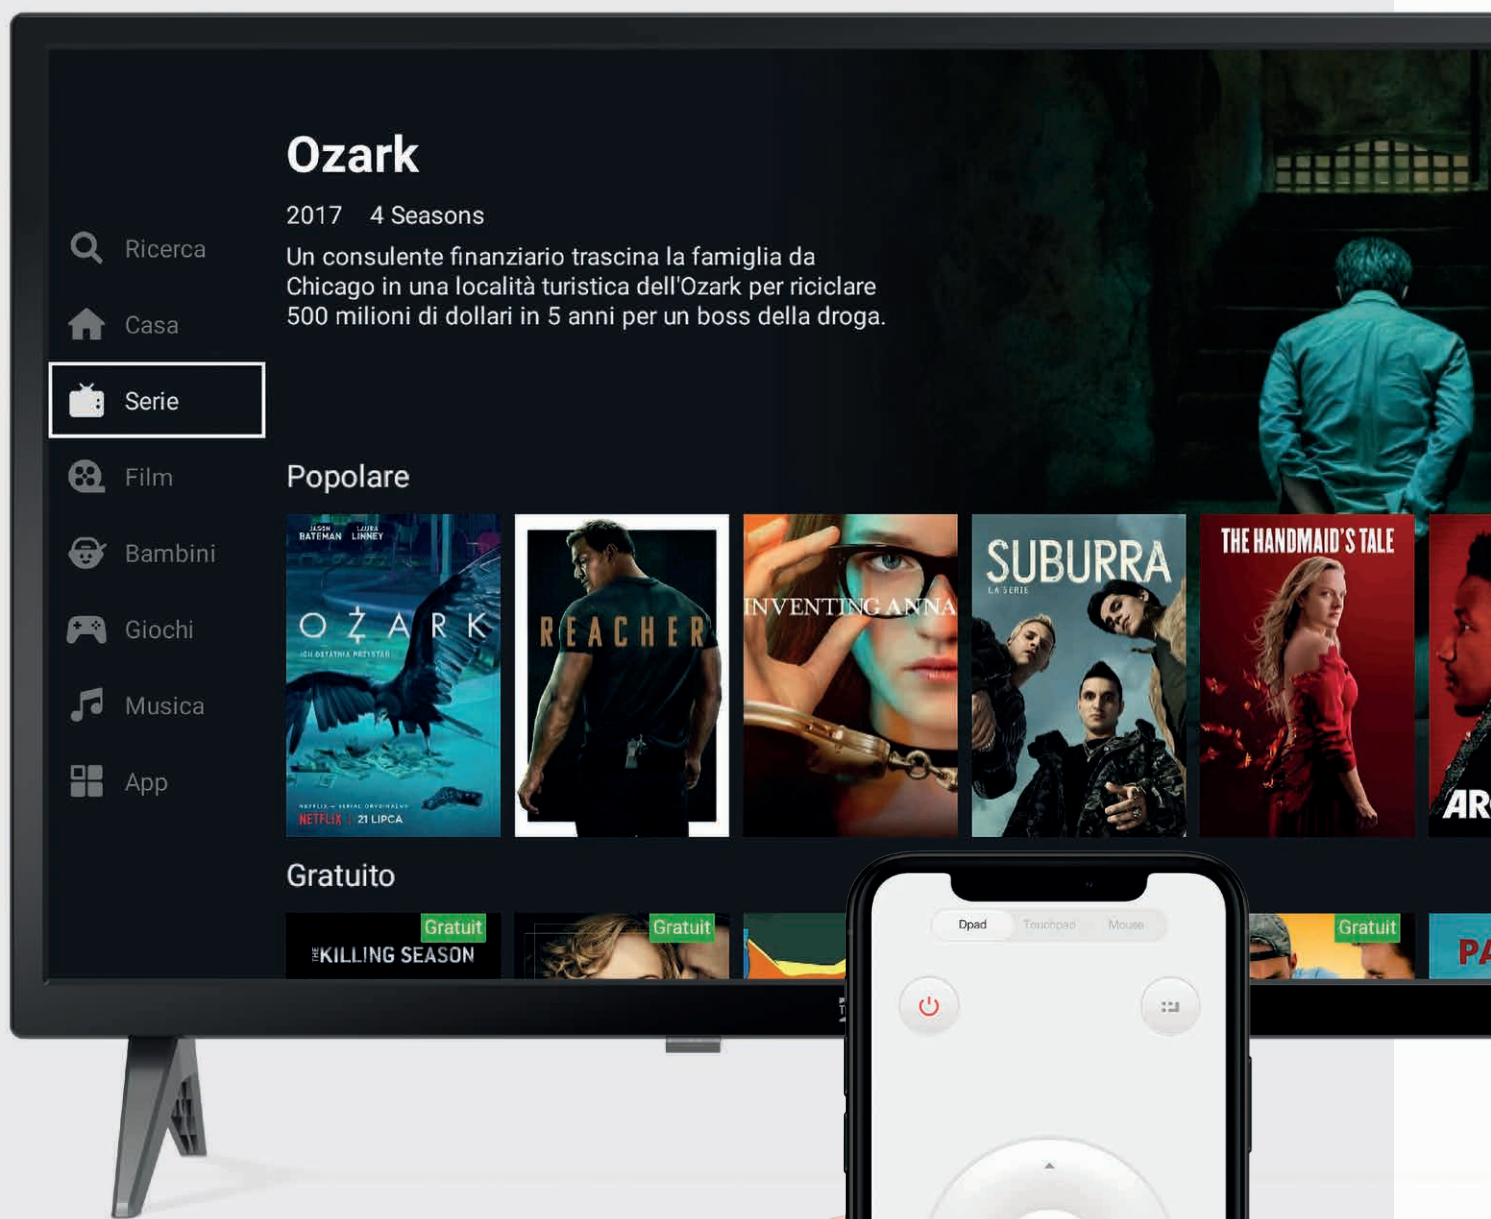

Smartphone e TV, un unico schermo! Con la funzione

mirroring puoi condividere i contenuti del tuo dispositivo mobile sullo schermo del TV: foto, film, musica, giochi e altro ancora.

Non perderti neanche un secondo della tua trasmissione preferita! Metti in pausa i canali in diretta premendo il pulsante "Play/Pause" del telecomando (richiede memoria USB esterna non inclusa) e riprendi la visione quando vuoi.

Condividi sul TV lo schermo del tuo smartphone

Con la funzione mirroring puoi condividere i contenuti dei tuoi dispositivi mobili sullo schermo del TV: foto, film, musica e tanto altro. Con l'app gratuita MHshare, il tuo Smartphone diventa il telecomando del tuo TV: cambio canale, mouse per la navigazione su internet e controllo delle app.

TUNER SAT DVB-S2
CON LISTA CANALI
TIVUSAT PRECARICATA
E AGGIORNABILE

COMPATIBILE CAM CI+
COMPATIBILE CON CAM
TELE SYSTEM CERTIFICATE
TIVUSAT

ANDROID
11

PROCESSORE
QUAD CORE

MEMORIA
INTERNA 8GB

MEDIAPLAYER
MEDIAPLAYER AUDIO,
VIDEO E IMMAGINI
VIA USB

LCN
ORDINAMENTO
AUTOMATICO
DEI CANALI

UNICABLE SCR
CONDIVIDI IL SEGNALE
TRA PIÙ TUNER SAT CON
UN SOLO CAVO

Con l'app gratuita MHshare, il tuo Smartphone diventa il telecomando del tuo TV: cambio canale, mouse per la navigazione su internet e controllo delle app.