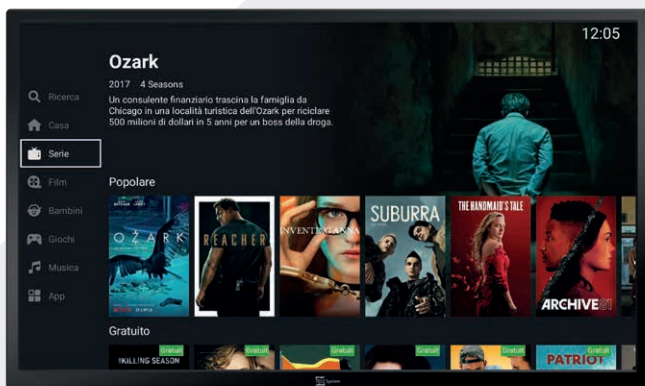

SMART24 LS2 A11

Tutto il divertimento che vuoi con le App Android!

Accedi allo store Android e scarica le tue app preferite, intrattenimento On-Demand per tutta la famiglia, e poi lo sport, le serie TV del momento...